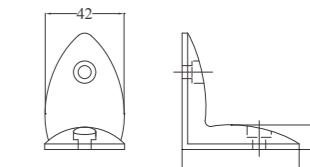

Chốt cài ngang 304V

Chất liệu: Inox 304
Bề mặt: Xước mờ

Khóa Haiya

Chất liệu: Hợp kim nhôm
Bề mặt: Niken bóng

Chốt cửa Tenya

Chất liệu: Hợp kim kẽm
Bề mặt: Niken bóng

Khóa E154V

Chất liệu: Inox 304
Bề mặt: Xước mờ

Móc treo áo nhựa trắng 304V

Chất liệu: Inox 304,
đầu bọc nhựa trắng
Bề mặt: Xước mờ

Móc treo áo E135 - 304V

Chất liệu: Inox 304,
đầu bọc nhựa đen
Bề mặt: Xước mờ

Móc treo áo Haiya

Chất liệu: Hợp kim kẽm
Bề mặt: Niken bóng

MÓC TREO

KE

Móc treo giấy vệ sinh T007-V

Chất liệu: Inox 304
Bề mặt: Xước mờ

Móc treo áo 201G

Chất liệu: Inox 201
Bề mặt: Xước mờ

Móc treo áo 304V

Chất liệu: Inox 304,
đầu bọc nhựa đen
Bề mặt: Xước mờ

Ke 201

Chất liệu: Inox 201
Bề mặt: Xước mờ

Ke 304

Chất liệu: Inox 304
Bề mặt: Xước mờ

Ke béo 304M

Chất liệu: Inox 304
Bề mặt: Xước mờ

Ke Haiya

Chất liệu: Hợp kim nhôm
Bề mặt: Niken bóng

Ke E133V

Chất liệu: Inox 304
Bề mặt: Xước mờ

Ke kẹp tấm 201

Chất liệu: Inox 201
Bề mặt: Xước mờ