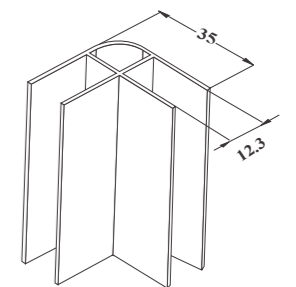

Hèm trơn TQ 12mm

Chất liệu: Nhôm
Bề mặt: Anodize
Chiều dài: 1.85 m
Sử dụng cho tấm dày 12mm

Hèm có khe TQ 18mm

Chất liệu: Nhôm;
Bề mặt: Anodize; Chiều dài: 1.85 m;
Sử dụng cho tấm dày 18mm,
kèm gioăng cao su đen chống ồn

Hèm trơn TQ 18mm

Chất liệu: Nhôm
Bề mặt: Anodize
Chiều dài: 1.85 m
Sử dụng cho tấm dày 18mm

H nối 12mm

Chất liệu: Nhôm
Bề mặt: Anodize
Chiều dài: 1.85 m
Sử dụng cho tấm dày 12mm

H nối 18mm

Chất liệu: Nhôm
Bề mặt: Anodize
Chiều dài: 1.85 m
Sử dụng cho tấm dày 18 mm

U tường Q7

Chất liệu: Nhôm
Bề mặt: Anodize
Chiều dài: 1.85 m
Sử dụng cho tấm dày 12mm

U bọc tấm 18mm

Chất liệu: Nhôm
Bề mặt: Anodize
Chiều dài: 4 m
Sử dụng cho tấm dày 18 mm

Nhôm góc 90 độ

Chất liệu: Nhôm
Bề mặt: Anodize
Chiều dài: 4 m
Sử dụng cho tấm dày 12mm

U tường Đông Anh 12mm

Chất liệu: Nhôm
Bề mặt: Anodize phun Silicat bóng mờ
Chiều dài: 1.85m
Sử dụng cho tấm dày 12mm

Hộp đựng giấy vệ sinh P018-V

Chất liệu: Inox 304
Bề mặt: Xước mờ