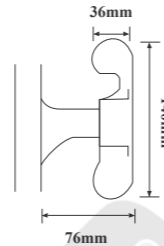

**Thanh ốp tường chống va đập**

**Thanh ốp hành lang XY76-11**  
Chất liệu: lõi Nhôm  
Bề mặt: nhựa PVC  
Chiều dài: 5m/thanh

**Thanh ốp hành lang XY102-12**  
Chất liệu: lõi Nhôm  
Bề mặt: nhựa PVC  
Chiều dài: 5m/thanh

**Thanh ốp hành lang XY152-13**  
Chất liệu: lõi Nhôm  
Bề mặt: nhựa PVC  
Chiều dài: 5m/thanh

**Thanh ốp góc tường XY50-15**  
Chất liệu: Cao su  
Chiều dài: 6m/thanh

**Thanh ốp góc tường XY51-17**  
Chất liệu: lõi Nhôm  
Bề mặt: nhựa PVC  
Chiều dài: 6m/thanh

**Tay vịn hành lang XY159**

Chất liệu: lõi Nhôm  
Bề mặt: nhựa PVC  
Chiều dài: 5m/thanh

**Tay vịn hành lang XY 140**

Chất liệu: lõi Nhôm  
Bề mặt: nhựa PVC  
Chiều dài: 5m/thanh

**Tay vịn hành lang XY143**

Chất liệu: lõi Nhôm  
Bề mặt: nhựa PVC  
Chiều dài: 5m/thanh

**Tay vịn hành lang XY 38**

Chất liệu: lõi Nhôm  
Bề mặt: nhựa PVC  
Chiều dài: 5m/thanh

**Tay vịn hành lang XY 89**

Chất liệu: lõi Nhôm  
Bề mặt: nhựa PVC  
Chiều dài: 5m/thanh