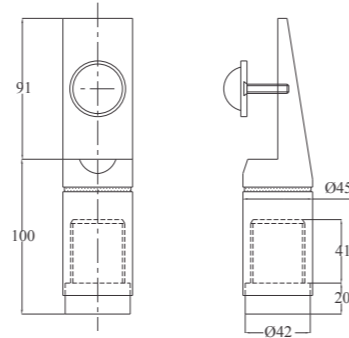

**Compac 15**

Ke

Thanh nhôm hộp

**Chân 304V1**

Chất liệu: Inox 304  
Bề mặt: Xước mờ  
Chiều cao: 100mm, 150mm  
Sử dụng cho tấm dày 12mm

**Chân 304V2**

Chất liệu: Inox 304  
Bề mặt: Xước mờ  
Chiều cao: 100mm, 150mm  
Sử dụng cho tấm dày 12mm

**Chân vát 304V**

Chất liệu: Inox 304  
Bề mặt: Xước mờ  
Chiều cao: 100mm

**Chân 3018 G**

Chất liệu: Inox 201  
Bề mặt: Xước mờ  
Chiều cao: 100mm  
Sử dụng cho tấm dày 12mm, 18mm

**Chân 3018 - 304G**

Chất liệu: Đế và cổ Inox 304, thân inox 201  
Bề mặt: Xước mờ  
Chiều cao: 100mm  
Sử dụng cho tấm dày 12mm

**Chân vát 202K**

Chất liệu: Inox 202  
Bề mặt: Niken bóng  
Chiều cao: 100mm

**Chân vát 201T**

Chất liệu: Inox 201  
Bề mặt: Xước mờ  
Chiều cao: 100mm

**Chân Haiya**

Chất liệu: Hợp kim kẽm  
Bề mặt: Niken bóng  
Chiều cao: 100mm