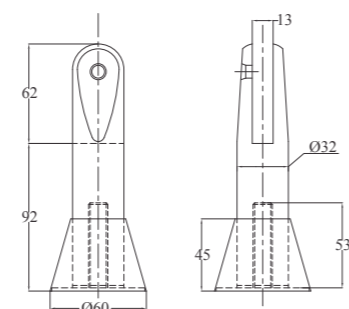

**Chân vát 304V**

Chất liệu: Inox 304  
Bề mặt: Xước mờ  
Chiều cao: 100mm

**Chân 3018 G**

Chất liệu: Inox 201  
Bề mặt: Xước mờ  
Chiều cao: 100mm  
Sử dụng cho tấm dày 12mm, 18mm

**Chân 3018 - 304G**

Chất liệu: Đế và cổ Inox 304, thân inox 201  
Bề mặt: Xước mờ  
Chiều cao: 100mm  
Sử dụng cho tấm dày 12mm

**Chân vát 202K**

Chất liệu: Inox 202  
Bề mặt: Niken bóng  
Chiều cao: 100mm

**Chân vát 201T**

Chất liệu: Inox 201  
Bề mặt: Xước mờ  
Chiều cao: 100mm

**Chân Haiya**

Chất liệu: Hợp kim kẽm  
Bề mặt: Niken bóng  
Chiều cao: 100mm

**Chân Mingya 304M**

Chất liệu: Inox 304  
Bề mặt: Xước mờ  
Chiều cao: 100mm  
Sử dụng cho tấm dày 12mm

**Chân 304 - 1 kẹp**

Chất liệu: Inox 304  
Bề mặt: Xước mờ  
Chiều cao: 100mm, 150mm

**Chân U12-304V**

Chất liệu: Inox 304  
Bề mặt: Xước mờ  
Chiều cao: 100mm, 150mm  
Sử dụng cho tấm dày 12mm

**Chân 304-1B khe 18mm**

Chất liệu: Inox 304  
Bề mặt: Xước mờ  
Chiều cao: 150mm  
Sử dụng cho tấm dày 18mm

**Chân Anna 201**