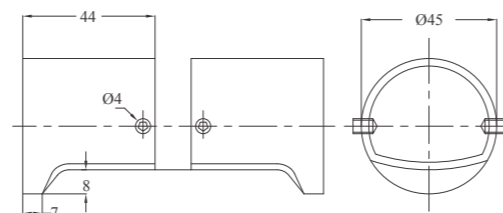

Tay nắm giống HD 304V

Chất liệu: Inox 304
Bề mặt: Xước mờ