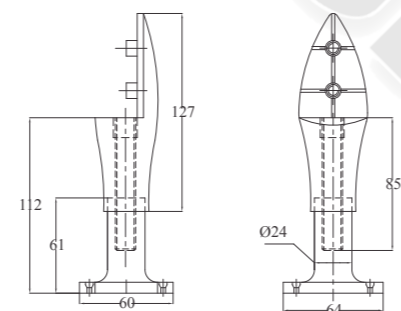

**Chân vát 304V**

Chất liệu: Inox 304  
Bề mặt: Xước mờ  
Chiều cao: 100mm

**Chân 3018 G**

Chất liệu: Inox 201  
Bề mặt: Xước mờ  
Chiều cao: 100mm  
Sử dụng cho tấm dày 12mm, 18mm

**Chân 3018 - 304G**

Chất liệu: Đế và cổ Inox 304, thân inox 201  
Bề mặt: Xước mờ  
Chiều cao: 100mm  
Sử dụng cho tấm dày 12mm

**Chân vát 202K**

Chất liệu: Inox 202  
Bề mặt: Niken bóng  
Chiều cao: 100mm

**Chân vát 201T**

Chất liệu: Inox 201  
Bề mặt: Xước mờ  
Chiều cao: 100mm

**Chân Haiya**

Chất liệu: Hợp kim kẽm  
Bề mặt: Niken bóng  
Chiều cao: 100mm

**Chân Mingya 304M**

Chất liệu: Inox 304  
Bề mặt: Xước mờ  
Chiều cao: 100mm  
Sử dụng cho tấm dày 12mm

**Chân 304 - 1 kẹp**

Chất liệu: Inox 304  
Bề mặt: Xước mờ  
Chiều cao: 100mm, 150mm

**Chân U12-304V**

Chất liệu: Inox 304  
Bề mặt: Xước mờ  
Chiều cao: 100mm, 150mm  
Sử dụng cho tấm dày 12mm

**Chân 304-1B khe 18mm**

Chất liệu: Inox 304  
Bề mặt: Xước mờ  
Chiều cao: 150mm  
Sử dụng cho tấm dày 18mm

**Chân Anna 201**