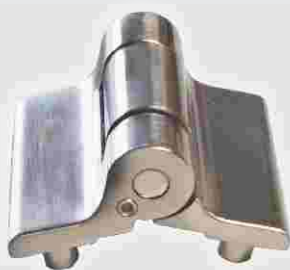

Chất liệu: Inox 304
Bề mặt: Xước mờ

Bản lề E172V