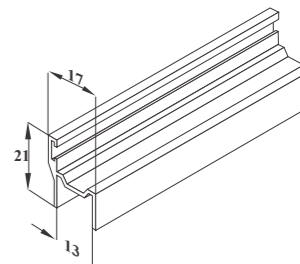

Chất liệu: Nhôm
Bề mặt: Anodize bóng; Chiều dài: 1.85 m
Sử dụng cho tấm dày 12 mm, kèm gioăng lông chống ồn

Hèm có khe TQ 12mm