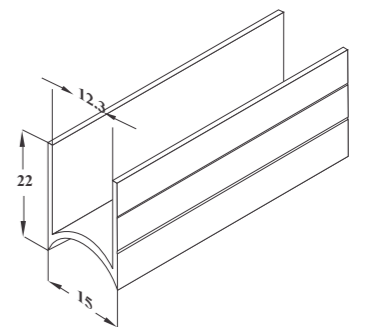

U tường Đông Anh 12mm

Chất liệu: Nhôm
Bề mặt: Anodize phun Silicat bóng mờ
Chiều dài: 1.85m
Sử dụng cho tấm dày 12mm

Hộp đựng giấy vệ sinh P018-V

Chất liệu: Inox 304
Bề mặt: Xước mờ