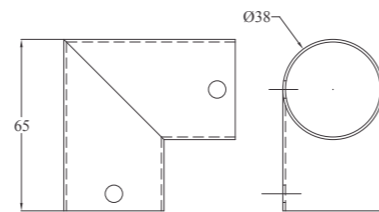

Chất liệu: Inox 304
Bề mặt: Xước mờ

T suốt treo
E040 - 304V