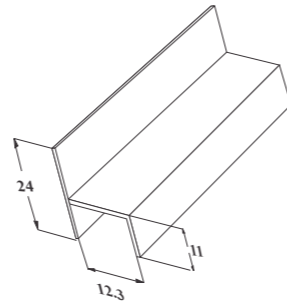

Hèm trơn TQ 12mm

Chất liệu: Nhôm
Bề mặt: Anodize
Chiều dài: 1.85 m
Sử dụng cho tấm dày 12mm