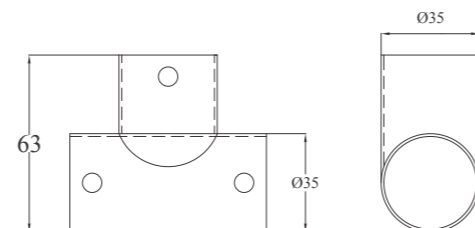

**Nhôm nóc Đông Anh**

Chất liệu: Nhôm  
Bề mặt: Anodize phun Silicat bóng mờ  
Chiều dài: 6 m; Trọng lượng: 4.4 kg  
Sử dụng cho tấm dày 12 mm, 18 mm

**Nhôm nóc TQ**

Chất liệu: Nhôm  
Bề mặt: Anodize  
Chiều dài: 6 m; Trọng lượng: 3.8 kg  
Sử dụng cho tấm dày 12 mm, 18 mm