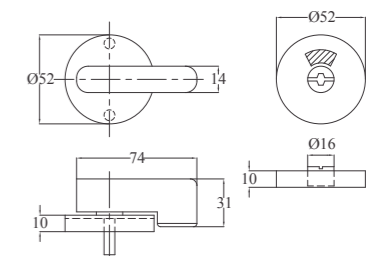

Tay nắm 201G

Chất liệu: Inox 201
Bề mặt: Xước mờ

Tay nắm 202K

Chất liệu: Inox 202
Bề mặt: Xước mờ

Tay nắm 304V1

Chất liệu: Inox 304
Bề mặt: Xước mờ

Tay nắm E106-304V

Chất liệu: Inox 304
Bề mặt: Xước mờ

Tay nắm giống HD 304V

Chất liệu: Inox 304
Bề mặt: Xước mờ

Tay nắm N054SS-304V

Chất liệu: Inox 304
Bề mặt: Xước mờ
Tay nắm có then cài cửa

Tay nắm phi 38mm 304G

Chất liệu: Inox 304
Bề mặt: Xước mờ

Tay nắm Anna

Chất liệu: Inox 202
Bề mặt: Hợp kim kẽm

Tay nắm N054

Chất liệu: Nhựa đen
Tay nắm có then cài cửa

KHÓA - CHỐT CỬA

Khóa gày 201G

Chất liệu: Inox 201
Bề mặt: Xước mờ

Khóa béo trắng 304G

Chất liệu: Inox 304
Bề mặt: Xước mờ

Khóa 304V

Chất liệu: Inox 304
Bề mặt: Xước mờ