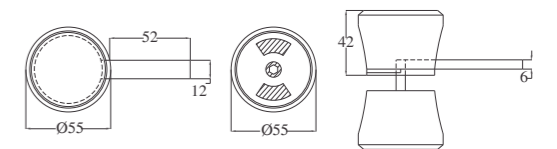

Tay nắm N054

Chất liệu: Nhựa đen
Tay nắm có then cài cửa

KHÓA - CHỐT CỬA