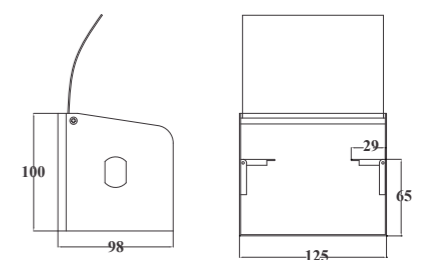

**Nhôm góc 90 độ**

Chất liệu: Nhôm  
Bề mặt: Anodize  
Chiều dài: 4 m  
Sử dụng cho tấm dày 12mm

**U tường Đông Anh 12mm**

Chất liệu: Nhôm  
Bề mặt: Anodize phun Silicat bóng mờ  
Chiều dài: 1.85m  
Sử dụng cho tấm dày 12mm

**Hộp đựng giấy vệ sinh P018-V**

Chất liệu: Inox 304  
Bề mặt: Xước mờ

**Ke cài tường**  
Chất liệu: Nhôm

**Ke gài cài tường**  
Chất liệu: Nhôm

**Ke béo cài tường**  
Chất liệu: Nhôm

**Nhôm cài tường ngang**  
Chất liệu: Nhôm  
Chiều dài: 6 m