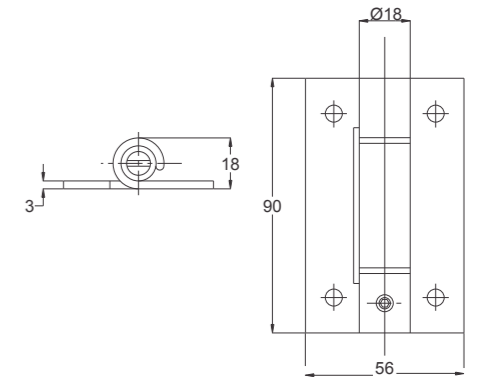

Chất liệu: Inox 304
Bề mặt: Xước mờ