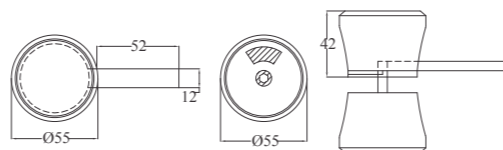

Tay nắm N054SS-304V

Chất liệu: Inox 304
Bề mặt: Xước mờ
Tay nắm có then cài cửa