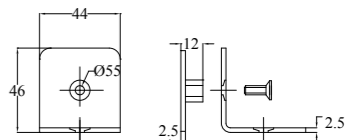

Chốt cài ngang 304V

Chất liệu: Inox 304
Bề mặt: Xước mờ

Khóa Haiya

Chất liệu: Hợp kim nhôm
Bề mặt: Niken bóng

Chốt cửa Tenya

Chất liệu: Hợp kim kẽm
Bề mặt: Niken bóng

Khóa E154V

Chất liệu: Inox 304
Bề mặt: Xước mờ

Móc treo áo nhựa trắng 304V

Chất liệu: Inox 304,
đầu bọc nhựa trắng
Bề mặt: Xước mờ

Móc treo áo E135 - 304V

Chất liệu: Inox 304,
đầu bọc nhựa đen
Bề mặt: Xước mờ

Móc treo áo Haiya

Chất liệu: Hợp kim kẽm
Bề mặt: Niken bóng

MÓC TREO

KE

Móc treo giấy vệ sinh T007-V

Chất liệu: Inox 304
Bề mặt: Xước mờ

Móc treo áo 201G

Chất liệu: Inox 201
Bề mặt: Xước mờ

Móc treo áo 304V

Chất liệu: Inox 304,
đầu bọc nhựa đen
Bề mặt: Xước mờ

Ke 201

Chất liệu: Inox 201
Bề mặt: Xước mờ

Ke 304

Chất liệu: Inox 304
Bề mặt: Xước mờ

Ke béo 304M

Chất liệu: Inox 304
Bề mặt: Xước mờ

Ke Haiya

Chất liệu: Hợp kim nhôm
Bề mặt: Niken bóng

Ke E133V

Chất liệu: Inox 304
Bề mặt: Xước mờ

Ke kẹp tấm 201

Chất liệu: Inox 201
Bề mặt: Xước mờ