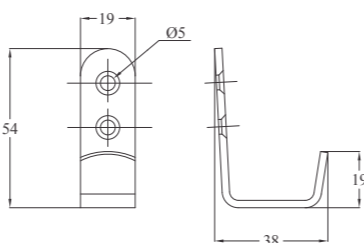

Móc treo áo 304V

Chất liệu: Inox 304,
đầu bọc nhựa đen
Bề mặt: Xước mờ