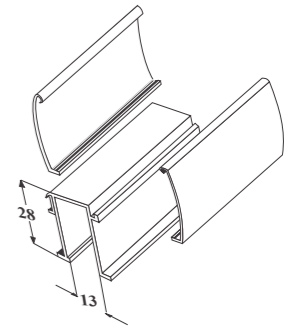

U bọc tấm 18mm

Chất liệu: Nhôm
Bề mặt: Anodize
Chiều dài: 4 m
Sử dụng cho tấm dày 18 mm