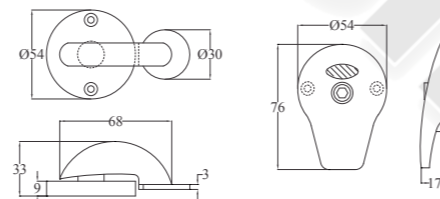

Khóa E154V

Chất liệu: Inox 304
Bề mặt: Xước mờ