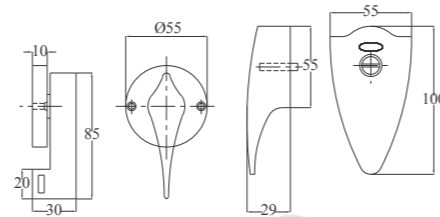

Khóa Haiya

Chất liệu: Hợp kim nhôm
Bề mặt: Niken bóng