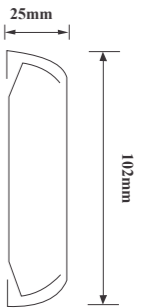

**Hộp đựng giấy vệ sinh P018-V**

Chất liệu: Inox 304  
Bề mặt: Xước mờ

**Ke cài tường**  
Chất liệu: Nhôm

**Ke gài cài tường**  
Chất liệu: Nhôm

**Ke béo cài tường**  
Chất liệu: Nhôm

**Nhôm cài tường ngang**  
Chất liệu: Nhôm  
Chiều dài: 6 m

**Bản lề tủ locker**  
Chất liệu: Inox 304  
Bề mặt: Xước mờ

**Nhôm locker đơn**  
Chất liệu: Nhôm  
Bề mặt: Anodize  
Chiều dài: 3.8m  
Sử dụng cho tấm dày 8 mm

**Nhôm locker kép**  
Chất liệu: Nhôm  
Bề mặt: Anodize  
Chiều dài: 3.8m  
Sử dụng cho tấm dày 8 mm

**Thanh ốp tường chống va đập**

**Thanh ốp hành lang XY76-11**  
Chất liệu: lõi Nhôm  
Bề mặt: nhựa PVC  
Chiều dài: 5m/thanh

**Thanh ốp hành lang XY102-12**  
Chất liệu: lõi Nhôm  
Bề mặt: nhựa PVC  
Chiều dài: 5m/thanh