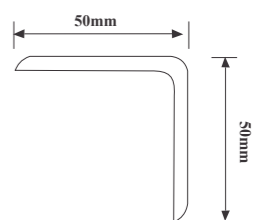

**Thanh ốp tường chống va đập**

**Thanh ốp hành lang XY76-11**  
Chất liệu: lõi Nhôm  
Bề mặt: nhựa PVC  
Chiều dài: 5m/thanh

**Thanh ốp hành lang XY102-12**  
Chất liệu: lõi Nhôm  
Bề mặt: nhựa PVC  
Chiều dài: 5m/thanh

**Thanh ốp hành lang XY152-13**  
Chất liệu: lõi Nhôm  
Bề mặt: nhựa PVC  
Chiều dài: 5m/thanh

**Thanh ốp góc tường XY50-15**  
Chất liệu: Cao su  
Chiều dài: 6m/thanh

**Thanh ốp góc tường XY51-17**  
Chất liệu: lõi Nhôm  
Bề mặt: nhựa PVC  
Chiều dài: 6m/thanh