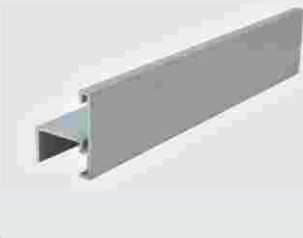

Chất liệu: Nhôm
Bề mặt: Anodize bóng; Chiều dài: 1.85 m
Sử dụng cho tấm dày 12 mm, kèm gioăng lông chống ồn

Hèm có khe TQ 12mm