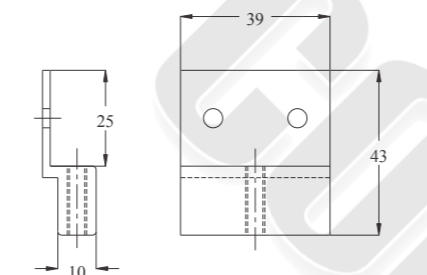

Thanh ốp tường chống va đập