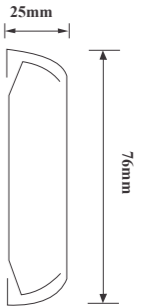

**Hộp đựng giấy vệ sinh P018-V**

Chất liệu: Inox 304  
Bề mặt: Xước mờ

**Ke cài tường**  
Chất liệu: Nhôm

**Ke gài cài tường**  
Chất liệu: Nhôm

**Ke béo cài tường**  
Chất liệu: Nhôm

**Nhôm cài tường ngang**  
Chất liệu: Nhôm  
Chiều dài: 6 m

**Bản lề tủ locker**  
Chất liệu: Inox 304  
Bề mặt: Xước mờ

**Nhôm locker đơn**  
Chất liệu: Nhôm  
Bề mặt: Anodize  
Chiều dài: 3.8m  
Sử dụng cho tấm dày 8 mm

**Nhôm locker kép**  
Chất liệu: Nhôm  
Bề mặt: Anodize  
Chiều dài: 3.8m  
Sử dụng cho tấm dày 8 mm

**Thanh ốp tường chống va đập**

**Thanh ốp hành lang XY76-11**  
Chất liệu: lõi Nhôm  
Bề mặt: nhựa PVC  
Chiều dài: 5m/thanh

**Thanh ốp hành lang XY102-12**  
Chất liệu: lõi Nhôm  
Bề mặt: nhựa PVC  
Chiều dài: 5m/thanh