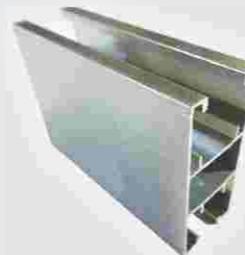

Chất liệu: Inox 304  
Bề mặt: Xước mờ  
Chiều cao: 100mm, 150mm  
Sử dụng cho tấm dày 12mm

**Chân 304-1B khe 18mm**

Chất liệu: Inox 304  
Bề mặt: Xước mờ  
Chiều cao: 150mm  
Sử dụng cho tấm dày 18mm

**Chân Anna 201**

Chất liệu: Inox 201  
Bề mặt: Xước mờ  
Chiều cao: 100mm, 150mm  
Sử dụng cho tấm dày 12mm

**Chân và ke kẹp tấm E111-V**

Chất liệu: Inox 304  
Bề mặt: Xước mờ  
Sử dụng cho tấm dày 12mm

**Ứng nhôm**

Chất liệu: Nhôm  
Bề mặt: Inox xước  
Chiều cao: 150mm; Chiều dài: 3m  
Sử dụng cho tấm dày 12mm, 18mm