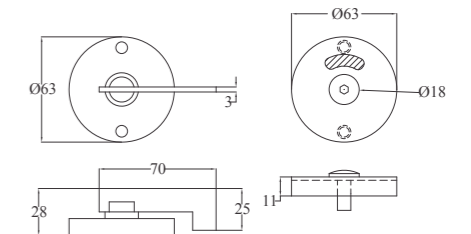

**Tay nắm Anna**

Chất liệu: Inox 202  
Bề mặt: Hợp kim kẽm

**Tay nắm N054**

Chất liệu: Nhựa đen  
Tay nắm có then cài cửa

**KHÓA - CHỐT CỬA**

**Khóa gày 201G**

Chất liệu: Inox 201  
Bề mặt: Xước mờ

**Khóa béo trắng 304G**