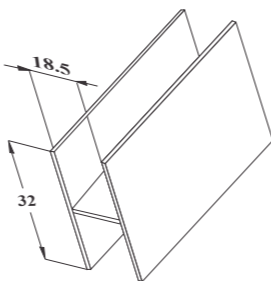

U tường Q7

Chất liệu: Nhôm
Bề mặt: Anodize
Chiều dài: 1.85 m
Sử dụng cho tấm dày 12mm