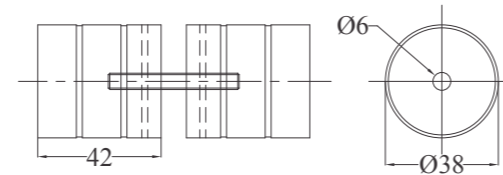

Tay nắm 201G

Chất liệu: Inox 201
Bề mặt: Xước mờ