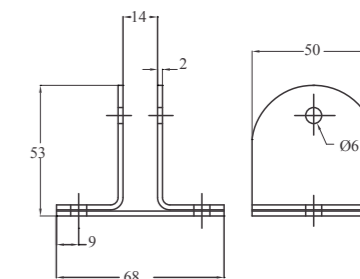

**Chân Mingya 304M**

Chất liệu: Inox 304  
Bề mặt: Xước mờ  
Chiều cao: 100mm  
Sử dụng cho tấm dày 12mm

**Chân 304 - 1 kẹp**

Chất liệu: Inox 304  
Bề mặt: Xước mờ  
Chiều cao: 100mm, 150mm

**Chân U12-304V**

Chất liệu: Inox 304  
Bề mặt: Xước mờ  
Chiều cao: 100mm, 150mm  
Sử dụng cho tấm dày 12mm

**Chân 304-1B khe 18mm**

Chất liệu: Inox 304  
Bề mặt: Xước mờ  
Chiều cao: 150mm  
Sử dụng cho tấm dày 18mm

**Chân Anna 201**

Chất liệu: Inox 201  
Bề mặt: Xước mờ  
Chiều cao: 100mm, 150mm  
Sử dụng cho tấm dày 12mm

**Chân và ke kẹp tấm E111-V**

Chất liệu: Inox 304  
Bề mặt: Xước mờ  
Sử dụng cho tấm dày 12mm

**Ứng nhôm**

Chất liệu: Nhôm  
Bề mặt: Inox xước  
Chiều cao: 150mm; Chiều dài: 3m  
Sử dụng cho tấm dày 12mm, 18mm