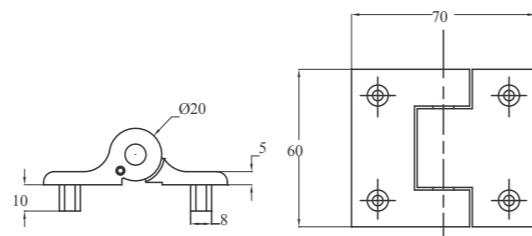

Chất liệu: Inox 304
Bề mặt: Xước mờ

Bản lề 201 trực to