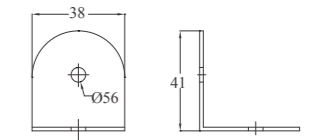

Ke 201

Chất liệu: Inox 201
Bề mặt: Xước mờ