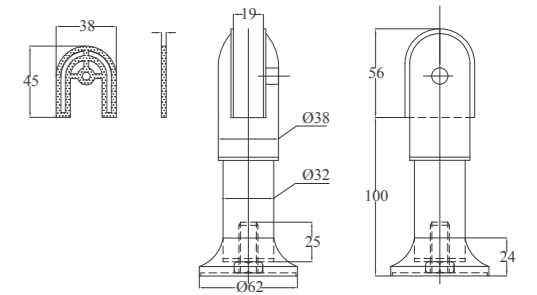

**Compac 15**

Ke

Thanh nhôm hộp

**Chân 304V1**

Chất liệu: Inox 304  
Bề mặt: Xước mờ  
Chiều cao: 100mm, 150mm  
Sử dụng cho tấm dày 12mm

**Chân 304V2**

Chất liệu: Inox 304  
Bề mặt: Xước mờ  
Chiều cao: 100mm, 150mm  
Sử dụng cho tấm dày 12mm

**Chân vát 304V**

Chất liệu: Inox 304  
Bề mặt: Xước mờ  
Chiều cao: 100mm

**Chân 3018 G**

Chất liệu: Inox 201  
Bề mặt: Xước mờ  
Chiều cao: 100mm  
Sử dụng cho tấm dày 12mm, 18mm

**Chân 3018 - 304G**

Chất liệu: Đế và cổ Inox 304, thân inox 201  
Bề mặt: Xước mờ  
Chiều cao: 100mm  
Sử dụng cho tấm dày 12mm