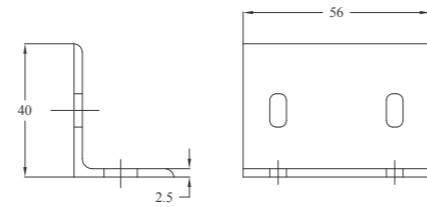

Thanh ốp tường chống va đập