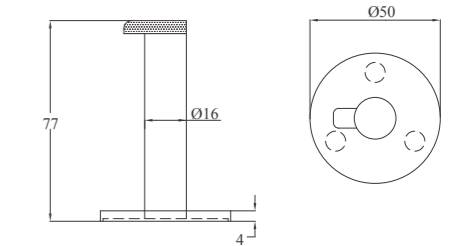

Móc treo áo E135 - 304V

Chất liệu: Inox 304,
đầu bọc nhựa đen
Bề mặt: Xước mờ