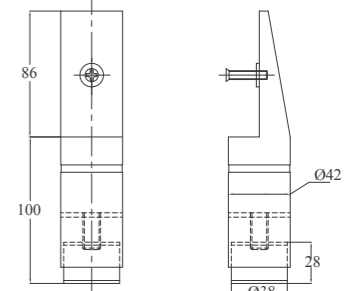

**Compac 15**

Ke

Thanh nhôm hộp

**Chân 304V1**

Chất liệu: Inox 304  
Bề mặt: Xước mờ  
Chiều cao: 100mm, 150mm  
Sử dụng cho tấm dày 12mm

**Chân 304V2**

Chất liệu: Inox 304  
Bề mặt: Xước mờ  
Chiều cao: 100mm, 150mm  
Sử dụng cho tấm dày 12mm

**Chân vát 304V**

Chất liệu: Inox 304  
Bề mặt: Xước mờ  
Chiều cao: 100mm

**Chân 3018 G**

Chất liệu: Inox 201  
Bề mặt: Xước mờ  
Chiều cao: 100mm  
Sử dụng cho tấm dày 12mm, 18mm

**Chân 3018 - 304G**

Chất liệu: Đế và cổ Inox 304, thân inox 201  
Bề mặt: Xước mờ  
Chiều cao: 100mm  
Sử dụng cho tấm dày 12mm