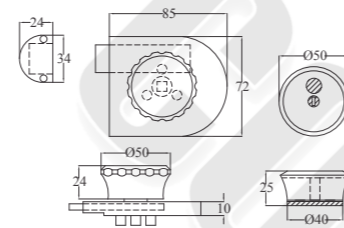

Chốt cửa Tenya

Chất liệu: Hợp kim kẽm
Bề mặt: Niken bóng