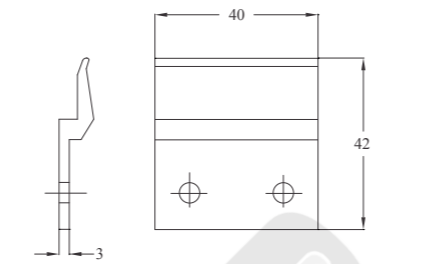

Thanh ốp tường chống va đập