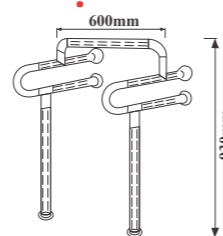

**Tay vịn hành lang XY159**

Chất liệu: lõi Nhôm  
Bề mặt: nhựa PVC  
Chiều dài: 5m/thanh

**Tay vịn hành lang XY 140**

Chất liệu: lõi Nhôm  
Bề mặt: nhựa PVC  
Chiều dài: 5m/thanh

**Tay vịn hành lang XY143**

Chất liệu: lõi Nhôm  
Bề mặt: nhựa PVC  
Chiều dài: 5m/thanh

**Tay vịn hành lang XY 38**

Chất liệu: lõi Nhôm  
Bề mặt: nhựa PVC  
Chiều dài: 5m/thanh

**Tay vịn hành lang XY 89**

Chất liệu: lõi Nhôm  
Bề mặt: nhựa PVC  
Chiều dài: 5m/thanh

**Tay vịn nhà vệ sinh cho bệnh nhân và người khuyết tật**

**Tay vịn XY32-20**

Chất liệu: lõi Nhôm  
Bề mặt: Nylon (trắng/vàng)

**Tay vịn XY32-41**

Chất liệu: Inox 304  
Bề mặt: Xước mờ

**Tay vịn XY32-22**

Chất liệu: lõi Nhôm  
Bề mặt: Nylon (trắng/vàng)