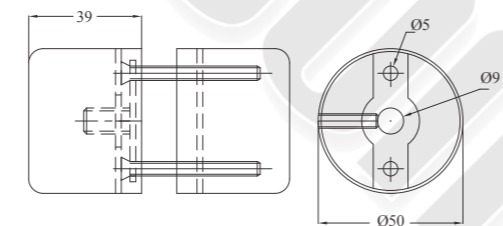

Tay nắm 304V1

Chất liệu: Inox 304
Bề mặt: Xước mờ