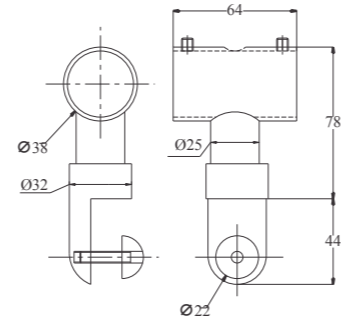

**Bát treo suốt**  
**01338 - 201T**

Chất liệu: Inox 201  
Bề mặt: Xước mờ

**Bát treo suốt Haiya**

Chất liệu: Hợp kim nhôm  
Bề mặt: Niken bóng

**Bát treo suốt**  
**E098 - 304V**

Chất liệu: Inox 304  
Bề mặt: Xước mờ