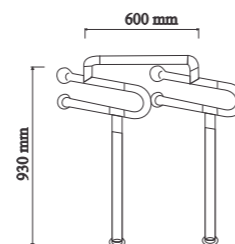

Chất liệu: lõi Nhôm  
Bề mặt: nhựa PVC  
Chiều dài: 5m/thanh

**Tay vịn hành lang XY 38**

Chất liệu: lõi Nhôm  
Bề mặt: nhựa PVC  
Chiều dài: 5m/thanh

**Tay vịn hành lang XY 89**

Chất liệu: lõi Nhôm  
Bề mặt: nhựa PVC  
Chiều dài: 5m/thanh

**Tay vịn nhà vệ sinh cho bệnh nhân và người khuyết tật**

**Tay vịn XY32-20**

Chất liệu: lõi Nhôm  
Bề mặt: Nylon (trắng/vàng)

**Tay vịn XY32-41**

Chất liệu: Inox 304  
Bề mặt: Xước mờ

**Tay vịn XY32-22**

Chất liệu: lõi Nhôm  
Bề mặt: Nylon (trắng/vàng)