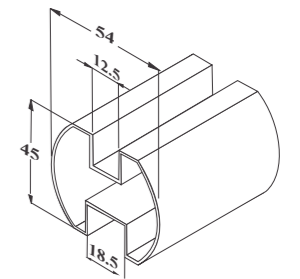

**Nhôm nóc Đông Anh**

Chất liệu: Nhôm  
Bề mặt: Anodize phun Silicat bóng mờ  
Chiều dài: 6 m; Trọng lượng: 4.4 kg  
Sử dụng cho tấm dày 12 mm, 18 mm

**Nhôm nóc TQ**

Chất liệu: Nhôm  
Bề mặt: Anodize  
Chiều dài: 6 m; Trọng lượng: 3.8 kg  
Sử dụng cho tấm dày 12 mm, 18 mm