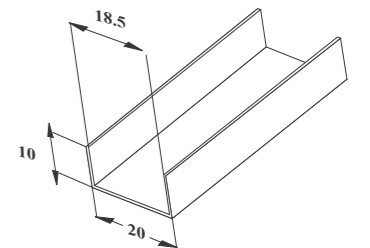

Chất liệu: Nhôm  
Bề mặt: Anodize  
Chiều dài: 1.85 m  
Sử dụng cho tấm dày 18 mm

**U tường Q7**

Chất liệu: Nhôm  
Bề mặt: Anodize  
Chiều dài: 1.85 m  
Sử dụng cho tấm dày 12mm

**U bọc tấm 18mm**

Chất liệu: Nhôm  
Bề mặt: Anodize  
Chiều dài: 4 m  
Sử dụng cho tấm dày 18 mm