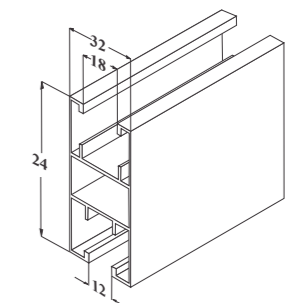

Chất liệu: Inox 201  
Bề mặt: Xước mờ  
Chiều cao: 100mm, 150mm  
Sử dụng cho tấm dày 12mm

**Chân và ke kẹp tấm E111-V**

Chất liệu: Inox 304  
Bề mặt: Xước mờ  
Sử dụng cho tấm dày 12mm

**Ứng nhôm**

Chất liệu: Nhôm  
Bề mặt: Inox xước  
Chiều cao: 150mm; Chiều dài: 3m  
Sử dụng cho tấm dày 12mm, 18mm