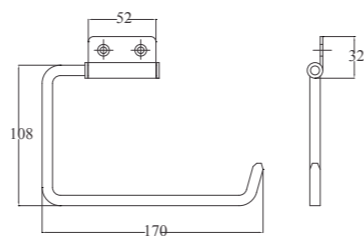

**Móc treo áo E135 - 304V**

Chất liệu: Inox 304,  
đầu bọc nhựa đen  
Bề mặt: Xước mờ

**Móc treo áo Haiya**

Chất liệu: Hợp kim kẽm  
Bề mặt: Niken bóng

**MÓC TREO**

**KE**

**Móc treo giấy vệ sinh T007-V**

Chất liệu: Inox 304  
Bề mặt: Xước mờ