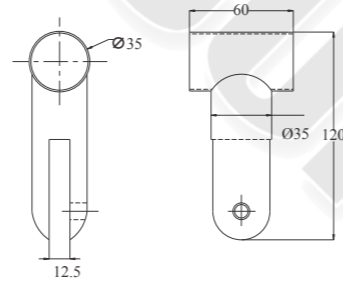

**Bát treo suốt**  
**01338 - 201T**

Chất liệu: Inox 201  
Bề mặt: Xước mờ

**Bát treo suốt Haiya**

Chất liệu: Hợp kim nhôm  
Bề mặt: Niken bóng

**Bát treo suốt**  
**E098 - 304V**

Chất liệu: Inox 304  
Bề mặt: Xước mờ