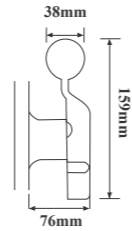

**Hộp đựng giấy vệ sinh P018-V**

Chất liệu: Inox 304  
Bề mặt: Xước mờ

**Ke cài tường**  
Chất liệu: Nhôm

**Ke gài cài tường**  
Chất liệu: Nhôm

**Ke béo cài tường**  
Chất liệu: Nhôm

**Nhôm cài tường ngang**  
Chất liệu: Nhôm  
Chiều dài: 6 m

**Thanh ốp hành lang XY152-13**  
Chất liệu: lõi Nhôm  
Bề mặt: nhựa PVC  
Chiều dài: 5m/thanh

**Thanh ốp góc tường XY50-15**  
Chất liệu: Cao su  
Chiều dài: 6m/thanh

**Thanh ốp góc tường XY51-17**  
Chất liệu: lõi Nhôm  
Bề mặt: nhựa PVC  
Chiều dài: 6m/thanh

**Tay vịn hành lang XY159**

Chất liệu: lõi Nhôm  
Bề mặt: nhựa PVC  
Chiều dài: 5m/thanh

**Tay vịn hành lang XY 140**

Chất liệu: lõi Nhôm  
Bề mặt: nhựa PVC  
Chiều dài: 5m/thanh

**Tay vịn hành lang XY143**

Chất liệu: lõi Nhôm  
Bề mặt: nhựa PVC  
Chiều dài: 5m/thanh

**Tay vịn hành lang XY 38**

Chất liệu: lõi Nhôm  
Bề mặt: nhựa PVC  
Chiều dài: 5m/thanh

**Tay vịn hành lang XY 89**

Chất liệu: lõi Nhôm  
Bề mặt: nhựa PVC  
Chiều dài: 5m/thanh