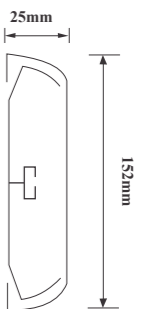

**Hộp đựng giấy vệ sinh P018-V**

Chất liệu: Inox 304  
Bề mặt: Xước mờ

**Ke cài tường**  
Chất liệu: Nhôm

**Ke gài cài tường**  
Chất liệu: Nhôm

**Ke béo cài tường**  
Chất liệu: Nhôm

**Nhôm cài tường ngang**  
Chất liệu: Nhôm  
Chiều dài: 6 m

**Bản lề tủ locker**  
Chất liệu: Inox 304  
Bề mặt: Xước mờ

**Nhôm locker đơn**  
Chất liệu: Nhôm  
Bề mặt: Anodize  
Chiều dài: 3.8m  
Sử dụng cho tấm dày 8 mm

**Nhôm locker kép**  
Chất liệu: Nhôm  
Bề mặt: Anodize  
Chiều dài: 3.8m  
Sử dụng cho tấm dày 8 mm

**Thanh ốp tường chống va đập**

**Thanh ốp hành lang XY76-11**  
Chất liệu: lõi Nhôm  
Bề mặt: nhựa PVC  
Chiều dài: 5m/thanh

**Thanh ốp hành lang XY102-12**  
Chất liệu: lõi Nhôm  
Bề mặt: nhựa PVC  
Chiều dài: 5m/thanh

**Thanh ốp hành lang XY152-13**  
Chất liệu: lõi Nhôm  
Bề mặt: nhựa PVC  
Chiều dài: 5m/thanh

**Thanh ốp góc tường XY50-15**  
Chất liệu: Cao su  
Chiều dài: 6m/thanh

**Thanh ốp góc tường XY51-17**  
Chất liệu: lõi Nhôm  
Bề mặt: nhựa PVC  
Chiều dài: 6m/thanh