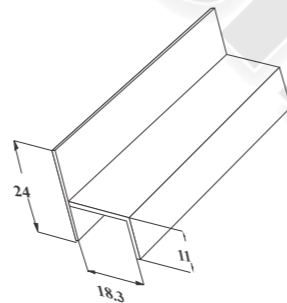

Hèm trơn TQ 18mm

Chất liệu: Nhôm
Bề mặt: Anodize
Chiều dài: 1.85 m
Sử dụng cho tấm dày 18mm

H nối 12mm

Chất liệu: Nhôm
Bề mặt: Anodize
Chiều dài: 1.85 m
Sử dụng cho tấm dày 12mm