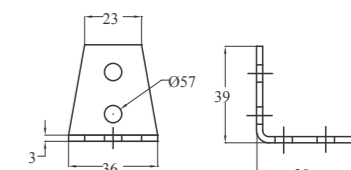

Ke E133V

Chất liệu: Inox 304
Bề mặt: Xước mờ

Ke kẹp tấm 201

Chất liệu: Inox 201
Bề mặt: Xước mờ