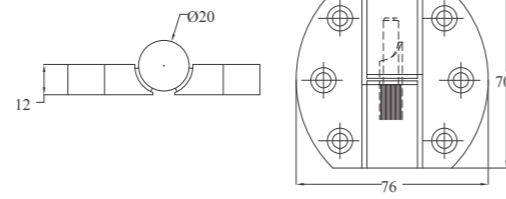

Bản lề E232 - 304V

Chất liệu: Inox 304
Bề mặt: Xước mờ