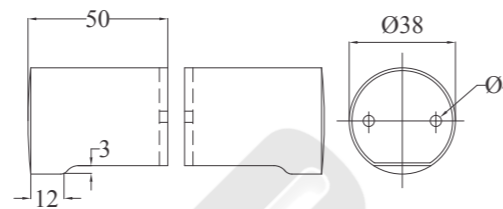

Tay nắm 202K

Chất liệu: Inox 202
Bề mặt: Xước mờ