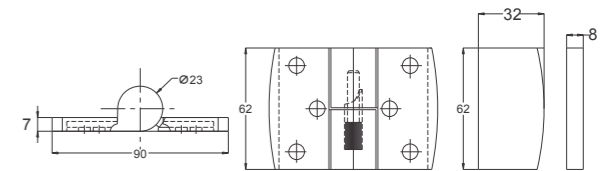

**Bản lề Mingya 304M**

Chất liệu: Inox 304  
Bề mặt: Xước mờ

**Bản lề E172V**

Chất liệu: Inox 304  
Bề mặt: Xước mờ

**Bản lề 201 trực to**

Chất liệu: Inox 201  
Bề mặt: Xước mờ

**Bản lề 3018G**

Chất liệu: Inox 202  
Bề mặt: Xước mờ