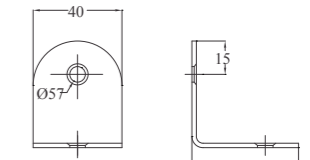

Ke 304

Chất liệu: Inox 304
Bề mặt: Xước mờ