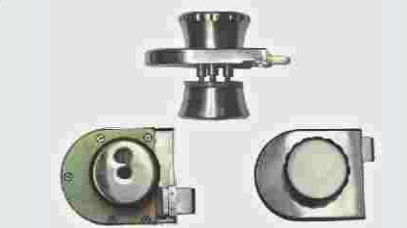

Chất liệu: Inox 304  
Bề mặt: Xước mờ

**Khóa 304V**

Chất liệu: Inox 304  
Bề mặt: Xước mờ

**Chốt cài ngang 304V**

Chất liệu: Inox 304  
Bề mặt: Xước mờ

**Khóa Haiya**

Chất liệu: Hợp kim nhôm  
Bề mặt: Niken bóng