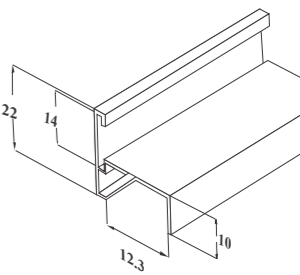

Chất liệu: Nhôm
Bề mặt: Anodize; Chiều dài: 1.85m;
Sử dụng cho tấm dày 12 mm, kèm gioăng cao su đen chống ồn