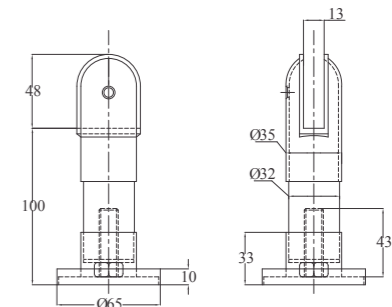

**Compac 15**

Ke

Thanh nhôm hộp

**Chân 304V1**

Chất liệu: Inox 304  
Bề mặt: Xước mờ  
Chiều cao: 100mm, 150mm  
Sử dụng cho tấm dày 12mm

**Chân 304V2**

Chất liệu: Inox 304  
Bề mặt: Xước mờ  
Chiều cao: 100mm, 150mm  
Sử dụng cho tấm dày 12mm

**Chân vát 304V**

Chất liệu: Inox 304  
Bề mặt: Xước mờ  
Chiều cao: 100mm

**Chân 3018 G**

Chất liệu: Inox 201  
Bề mặt: Xước mờ  
Chiều cao: 100mm  
Sử dụng cho tấm dày 12mm, 18mm

**Chân 3018 - 304G**

Chất liệu: Đế và cổ Inox 304, thân inox 201  
Bề mặt: Xước mờ  
Chiều cao: 100mm  
Sử dụng cho tấm dày 12mm

**Chân vát 202K**

Chất liệu: Inox 202  
Bề mặt: Niken bóng  
Chiều cao: 100mm

**Chân vát 201T**

Chất liệu: Inox 201  
Bề mặt: Xước mờ  
Chiều cao: 100mm

**Chân Haiya**

Chất liệu: Hợp kim kẽm  
Bề mặt: Niken bóng  
Chiều cao: 100mm