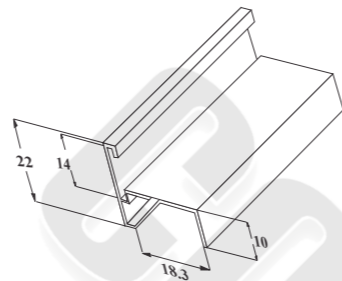

Hèm có khe TQ 18mm

Chất liệu: Nhôm;
Bề mặt: Anodize; Chiều dài: 1.85 m;
Sử dụng cho tấm dày 18mm,
kèm gioăng cao su đen chống ồn