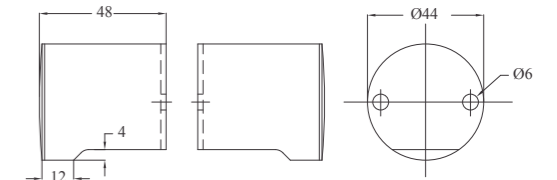

Tay nắm Anna

Chất liệu: Inox 202
Bề mặt: Hợp kim kẽm