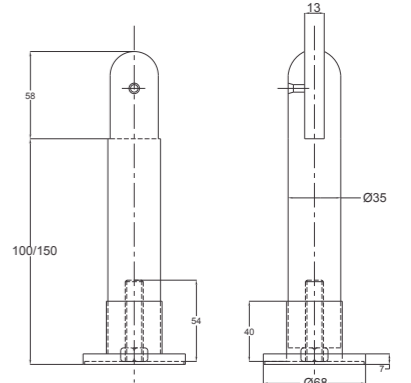

**Compac 15**

Ke

Thanh nhôm hộp

**Chân 304V1**

Chất liệu: Inox 304  
Bề mặt: Xước mờ  
Chiều cao: 100mm, 150mm  
Sử dụng cho tấm dày 12mm

**Chân 304V2**

Chất liệu: Inox 304  
Bề mặt: Xước mờ  
Chiều cao: 100mm, 150mm  
Sử dụng cho tấm dày 12mm

**Chân vát 304V**

Chất liệu: Inox 304  
Bề mặt: Xước mờ  
Chiều cao: 100mm

**Chân 3018 G**

Chất liệu: Inox 201  
Bề mặt: Xước mờ  
Chiều cao: 100mm  
Sử dụng cho tấm dày 12mm, 18mm

**Chân 3018 - 304G**

Chất liệu: Đế và cổ Inox 304, thân inox 201  
Bề mặt: Xước mờ  
Chiều cao: 100mm  
Sử dụng cho tấm dày 12mm