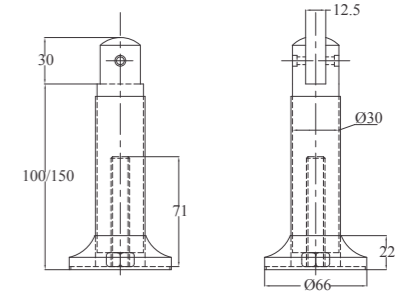

**Compac 15**

Ke

Thanh nhôm hộp

**Chân 304V1**

Chất liệu: Inox 304  
Bề mặt: Xước mờ  
Chiều cao: 100mm, 150mm  
Sử dụng cho tấm dày 12mm

**Chân 304V2**

Chất liệu: Inox 304  
Bề mặt: Xước mờ  
Chiều cao: 100mm, 150mm  
Sử dụng cho tấm dày 12mm

**Chân vát 304V**

Chất liệu: Inox 304  
Bề mặt: Xước mờ  
Chiều cao: 100mm

**Chân 3018 G**

Chất liệu: Inox 201  
Bề mặt: Xước mờ  
Chiều cao: 100mm  
Sử dụng cho tấm dày 12mm, 18mm

**Chân 3018 - 304G**

Chất liệu: Đế và cổ Inox 304, thân inox 201  
Bề mặt: Xước mờ  
Chiều cao: 100mm  
Sử dụng cho tấm dày 12mm

**Chân vát 202K**

Chất liệu: Inox 202  
Bề mặt: Niken bóng  
Chiều cao: 100mm

**Chân vát 201T**

Chất liệu: Inox 201  
Bề mặt: Xước mờ  
Chiều cao: 100mm

**Chân Haiya**

Chất liệu: Hợp kim kẽm  
Bề mặt: Niken bóng  
Chiều cao: 100mm