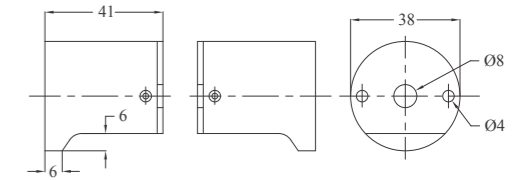

**Tay nắm giống HD 304V**

Chất liệu: Inox 304  
Bề mặt: Xước mờ

**Tay nắm N054SS-304V**

Chất liệu: Inox 304  
Bề mặt: Xước mờ  
Tay nắm có then cài cửa

**Tay nắm phi 38mm 304G**

Chất liệu: Inox 304  
Bề mặt: Xước mờ