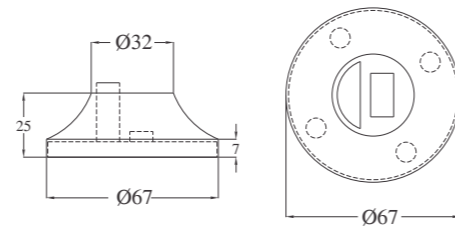

Bát ốp tường treo suốt
E079 - 304V

Chất liệu: Inox 304
Bề mặt: Xước mờ

Góc suốt treo
E050 - 304V