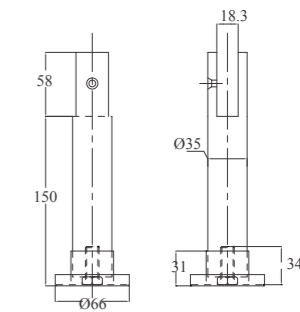

**Chân vát 202K**

Chất liệu: Inox 202  
Bề mặt: Niken bóng  
Chiều cao: 100mm

**Chân vát 201T**

Chất liệu: Inox 201  
Bề mặt: Xước mờ  
Chiều cao: 100mm

**Chân Haiya**

Chất liệu: Hợp kim kẽm  
Bề mặt: Niken bóng  
Chiều cao: 100mm

**Chân Mingya 304M**

Chất liệu: Inox 304  
Bề mặt: Xước mờ  
Chiều cao: 100mm  
Sử dụng cho tấm dày 12mm

**Chân 304 - 1 kẹp**

Chất liệu: Inox 304  
Bề mặt: Xước mờ  
Chiều cao: 100mm, 150mm

**Chân U12-304V**

Chất liệu: Inox 304  
Bề mặt: Xước mờ  
Chiều cao: 100mm, 150mm  
Sử dụng cho tấm dày 12mm

**Chân 304-1B khe 18mm**

Chất liệu: Inox 304  
Bề mặt: Xước mờ  
Chiều cao: 150mm  
Sử dụng cho tấm dày 18mm

**Chân Anna 201**

Chất liệu: Inox 201  
Bề mặt: Xước mờ  
Chiều cao: 100mm, 150mm  
Sử dụng cho tấm dày 12mm

**Chân và ke kẹp tấm E111-V**

Chất liệu: Inox 304  
Bề mặt: Xước mờ  
Sử dụng cho tấm dày 12mm

**Ứng nhôm**

Chất liệu: Nhôm  
Bề mặt: Inox xước  
Chiều cao: 150mm; Chiều dài: 3m  
Sử dụng cho tấm dày 12mm, 18mm