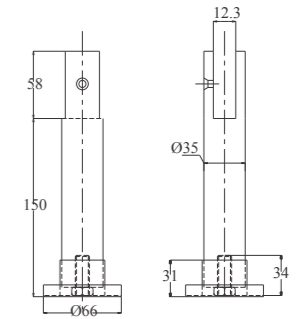

**Chân vát 202K**

Chất liệu: Inox 202  
Bề mặt: Niken bóng  
Chiều cao: 100mm

**Chân vát 201T**

Chất liệu: Inox 201  
Bề mặt: Xước mờ  
Chiều cao: 100mm

**Chân Haiya**

Chất liệu: Hợp kim kẽm  
Bề mặt: Niken bóng  
Chiều cao: 100mm

**Chân Mingya 304M**

Chất liệu: Inox 304  
Bề mặt: Xước mờ  
Chiều cao: 100mm  
Sử dụng cho tấm dày 12mm

**Chân 304 - 1 kẹp**

Chất liệu: Inox 304  
Bề mặt: Xước mờ  
Chiều cao: 100mm, 150mm

**Chân U12-304V**

Chất liệu: Inox 304  
Bề mặt: Xước mờ  
Chiều cao: 100mm, 150mm  
Sử dụng cho tấm dày 12mm

**Chân 304-1B khe 18mm**

Chất liệu: Inox 304  
Bề mặt: Xước mờ  
Chiều cao: 150mm  
Sử dụng cho tấm dày 18mm

**Chân Anna 201**