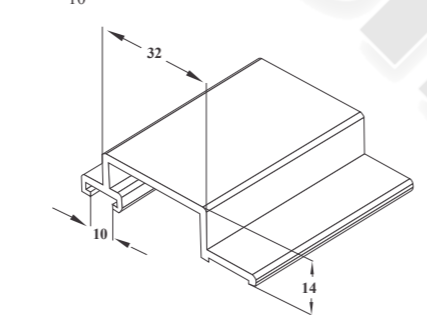

Thanh ốp tường chống va đập