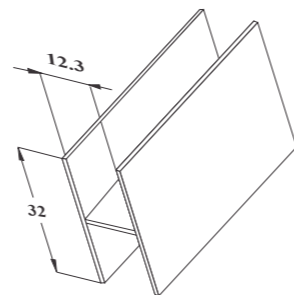

H nối 18mm

Chất liệu: Nhôm
Bề mặt: Anodize
Chiều dài: 1.85 m
Sử dụng cho tấm dày 18 mm