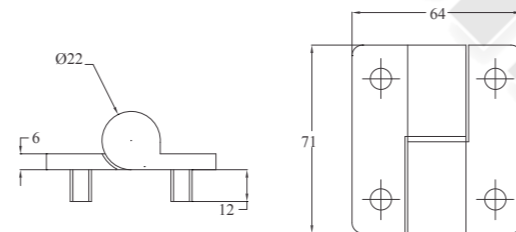

Chất liệu: Inox 304
Bề mặt: Xước mờ