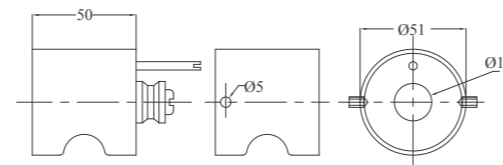

Tay nắm E106-304V

Chất liệu: Inox 304
Bề mặt: Xước mờ