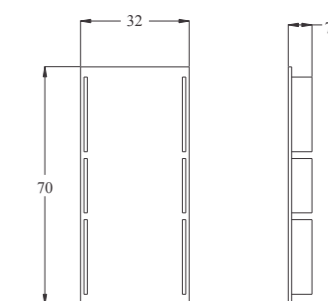

Chân vát 202K

Chất liệu: Inox 202
Bề mặt: Niken bóng
Chiều cao: 100mm

Chân vát 201T

Chất liệu: Inox 201
Bề mặt: Xước mờ
Chiều cao: 100mm

Chân Haiya

Chất liệu: Hợp kim kẽm
Bề mặt: Niken bóng
Chiều cao: 100mm

Chân Mingya 304M

Chất liệu: Inox 304
Bề mặt: Xước mờ
Chiều cao: 100mm
Sử dụng cho tấm dày 12mm

Chân 304 - 1 kẹp

Chất liệu: Inox 304
Bề mặt: Xước mờ
Chiều cao: 100mm, 150mm

Chân U12-304V

Chất liệu: Inox 304
Bề mặt: Xước mờ
Chiều cao: 100mm, 150mm
Sử dụng cho tấm dày 12mm

Chân 304-1B khe 18mm

Chất liệu: Inox 304
Bề mặt: Xước mờ
Chiều cao: 150mm
Sử dụng cho tấm dày 18mm

Chân Anna 201

Chất liệu: Inox 201
Bề mặt: Xước mờ
Chiều cao: 100mm, 150mm
Sử dụng cho tấm dày 12mm

Chân và ke kẹp tấm E111-V

Chất liệu: Inox 304
Bề mặt: Xước mờ
Sử dụng cho tấm dày 12mm

Ứng nhôm

Chất liệu: Nhôm
Bề mặt: Inox xước
Chiều cao: 150mm; Chiều dài: 3m
Sử dụng cho tấm dày 12mm, 18mm

Thanh chặn ứng nhôm

Chất liệu: Nhôm
Bề mặt: Inox xước