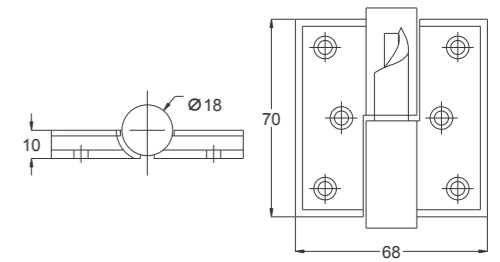

**Bản lề Mingya 304M**

Chất liệu: Inox 304  
Bề mặt: Xước mờ

**Bản lề E172V**

Chất liệu: Inox 304  
Bề mặt: Xước mờ

**Bản lề 201 trực to**

Chất liệu: Inox 201  
Bề mặt: Xước mờ

**Bản lề 3018G**

Chất liệu: Inox 202  
Bề mặt: Xước mờ