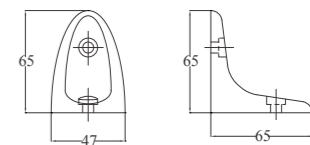

Ke béo 304M

Chất liệu: Inox 304
Bề mặt: Xước mờ

Ke Haiya

Chất liệu: Hợp kim nhôm
Bề mặt: Niken bóng