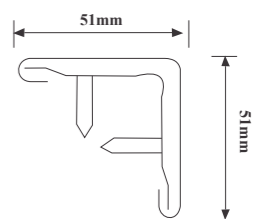

**Hộp đựng giấy vệ sinh P018-V**

Chất liệu: Inox 304  
Bề mặt: Xước mờ

**Ke cài tường**  
Chất liệu: Nhôm

**Ke gài cài tường**  
Chất liệu: Nhôm

**Ke béo cài tường**  
Chất liệu: Nhôm

**Nhôm cài tường ngang**  
Chất liệu: Nhôm  
Chiều dài: 6 m

**Thanh ốp tường chống va đập**

**Thanh ốp hành lang XY76-11**  
Chất liệu: lõi Nhôm  
Bề mặt: nhựa PVC  
Chiều dài: 5m/thanh

**Thanh ốp hành lang XY102-12**  
Chất liệu: lõi Nhôm  
Bề mặt: nhựa PVC  
Chiều dài: 5m/thanh

**Thanh ốp hành lang XY152-13**  
Chất liệu: lõi Nhôm  
Bề mặt: nhựa PVC  
Chiều dài: 5m/thanh

**Thanh ốp góc tường XY50-15**  
Chất liệu: Cao su  
Chiều dài: 6m/thanh

**Thanh ốp góc tường XY51-17**  
Chất liệu: lõi Nhôm  
Bề mặt: nhựa PVC  
Chiều dài: 6m/thanh