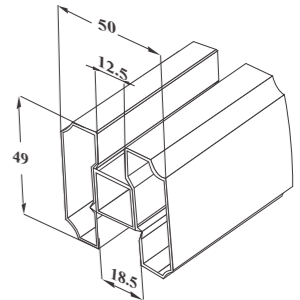

**Nhôm nóc Đông Anh**

Chất liệu: Nhôm  
Bề mặt: Anodize phun Silicat bóng mờ  
Chiều dài: 6 m; Trọng lượng: 4.4 kg  
Sử dụng cho tấm dày 12 mm, 18 mm

**Nhôm nóc TQ**

Chất liệu: Nhôm  
Bề mặt: Anodize  
Chiều dài: 6 m; Trọng lượng: 3.8 kg  
Sử dụng cho tấm dày 12 mm, 18 mm