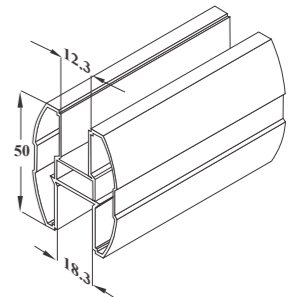

Chất liệu: Nhôm
Bề mặt: Anodize bóng
Chiều dài: 6 m; Trọng lượng: 4.4kg
Sử dụng cho tấm dày 12mm, 18mm

Hèm có khe Đông Anh 12mm