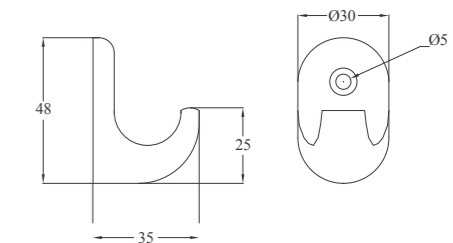

Móc treo áo Haiya

Chất liệu: Hợp kim kẽm
Bề mặt: Niken bóng