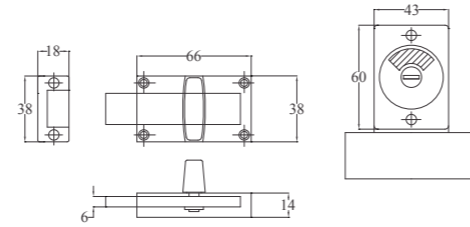

Chốt cài ngang 304V

Chất liệu: Inox 304
Bề mặt: Xước mờ