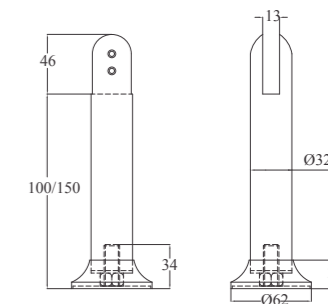

**Chân Mingya 304M**

Chất liệu: Inox 304  
Bề mặt: Xước mờ  
Chiều cao: 100mm  
Sử dụng cho tấm dày 12mm

**Chân 304 - 1 kẹp**

Chất liệu: Inox 304  
Bề mặt: Xước mờ  
Chiều cao: 100mm, 150mm

**Chân U12-304V**

Chất liệu: Inox 304  
Bề mặt: Xước mờ  
Chiều cao: 100mm, 150mm  
Sử dụng cho tấm dày 12mm

**Chân 304-1B khe 18mm**

Chất liệu: Inox 304  
Bề mặt: Xước mờ  
Chiều cao: 150mm  
Sử dụng cho tấm dày 18mm

**Chân Anna 201**

Chất liệu: Inox 201  
Bề mặt: Xước mờ  
Chiều cao: 100mm, 150mm  
Sử dụng cho tấm dày 12mm

**Chân và ke kẹp tấm E111-V**

Chất liệu: Inox 304  
Bề mặt: Xước mờ  
Sử dụng cho tấm dày 12mm

**Ứng nhôm**

Chất liệu: Nhôm  
Bề mặt: Inox xước  
Chiều cao: 150mm; Chiều dài: 3m  
Sử dụng cho tấm dày 12mm, 18mm