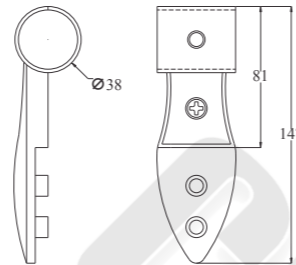

**Bát treo suốt**  
**01338 - 201T**

Chất liệu: Inox 201  
Bề mặt: Xước mờ

**Bát treo suốt Haiya**

Chất liệu: Hợp kim nhôm  
Bề mặt: Niken bóng

**Bát treo suốt**  
**E098 - 304V**

Chất liệu: Inox 304  
Bề mặt: Xước mờ