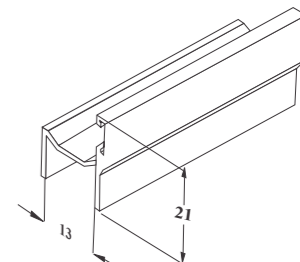

Chất liệu: Nhôm
Bề mặt: Anodize phun Silicat bóng mờ
Chiều dài: 1.85 m
Sử dụng cho tấm dày 12 mm, kèm gioăng lông chống ồn

Hèm có khe Sài Gòn 12mm