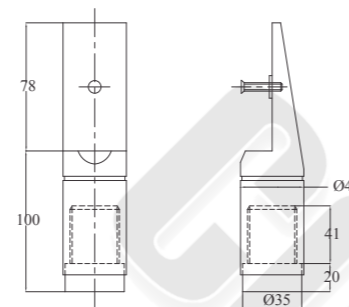

**Chân vát 304V**

Chất liệu: Inox 304  
Bề mặt: Xước mờ  
Chiều cao: 100mm

**Chân 3018 G**

Chất liệu: Inox 201  
Bề mặt: Xước mờ  
Chiều cao: 100mm  
Sử dụng cho tấm dày 12mm, 18mm

**Chân 3018 - 304G**

Chất liệu: Đế và cổ Inox 304, thân inox 201  
Bề mặt: Xước mờ  
Chiều cao: 100mm  
Sử dụng cho tấm dày 12mm

**Chân vát 202K**

Chất liệu: Inox 202  
Bề mặt: Niken bóng  
Chiều cao: 100mm

**Chân vát 201T**

Chất liệu: Inox 201  
Bề mặt: Xước mờ  
Chiều cao: 100mm

**Chân Haiya**

Chất liệu: Hợp kim kẽm  
Bề mặt: Niken bóng  
Chiều cao: 100mm