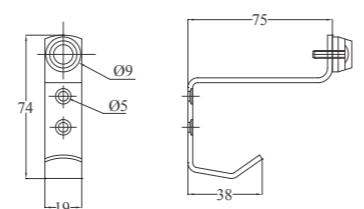

Chốt cài ngang 304V

Chất liệu: Inox 304
Bề mặt: Xước mờ

Khóa Haiya

Chất liệu: Hợp kim nhôm
Bề mặt: Niken bóng

Chốt cửa Tenya

Chất liệu: Hợp kim kẽm
Bề mặt: Niken bóng

Khóa E154V

Chất liệu: Inox 304
Bề mặt: Xước mờ

Móc treo áo nhựa trắng 304V

Chất liệu: Inox 304,
đầu bọc nhựa trắng
Bề mặt: Xước mờ

Móc treo áo E135 - 304V

Chất liệu: Inox 304,
đầu bọc nhựa đen
Bề mặt: Xước mờ

Móc treo áo Haiya

Chất liệu: Hợp kim kẽm
Bề mặt: Niken bóng

MÓC TREO

KE

Móc treo giấy vệ sinh T007-V

Chất liệu: Inox 304
Bề mặt: Xước mờ

Móc treo áo 201G

Chất liệu: Inox 201
Bề mặt: Xước mờ

Móc treo áo 304V

Chất liệu: Inox 304,
đầu bọc nhựa đen
Bề mặt: Xước mờ

Ke 201

Chất liệu: Inox 201
Bề mặt: Xước mờ

Ke 304

Chất liệu: Inox 304
Bề mặt: Xước mờ

Ke béo 304M

Chất liệu: Inox 304
Bề mặt: Xước mờ

Ke Haiya

Chất liệu: Hợp kim nhôm
Bề mặt: Niken bóng

Ke E133V

Chất liệu: Inox 304
Bề mặt: Xước mờ

Ke kẹp tấm 201

Chất liệu: Inox 201
Bề mặt: Xước mờ