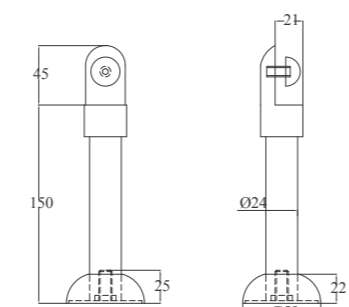

**Chân vát 304V**

Chất liệu: Inox 304  
Bề mặt: Xước mờ  
Chiều cao: 100mm

**Chân 3018 G**

Chất liệu: Inox 201  
Bề mặt: Xước mờ  
Chiều cao: 100mm  
Sử dụng cho tấm dày 12mm, 18mm

**Chân 3018 - 304G**

Chất liệu: Đế và cổ Inox 304, thân inox 201  
Bề mặt: Xước mờ  
Chiều cao: 100mm  
Sử dụng cho tấm dày 12mm

**Chân vát 202K**

Chất liệu: Inox 202  
Bề mặt: Niken bóng  
Chiều cao: 100mm

**Chân vát 201T**

Chất liệu: Inox 201  
Bề mặt: Xước mờ  
Chiều cao: 100mm

**Chân Haiya**

Chất liệu: Hợp kim kẽm  
Bề mặt: Niken bóng  
Chiều cao: 100mm

**Chân Mingya 304M**

Chất liệu: Inox 304  
Bề mặt: Xước mờ  
Chiều cao: 100mm  
Sử dụng cho tấm dày 12mm

**Chân 304 - 1 kẹp**

Chất liệu: Inox 304  
Bề mặt: Xước mờ  
Chiều cao: 100mm, 150mm

**Chân U12-304V**