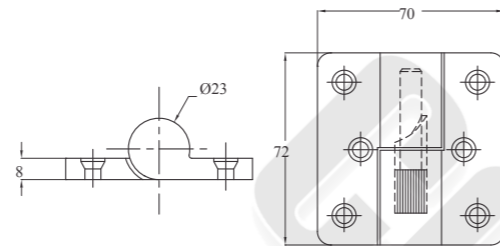

Bản lề E042 - 304V

Chất liệu: Inox 304
Bề mặt: Xước mờ

Bản lề E052-304V