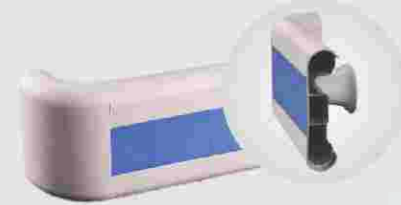

Tay vịn hành lang XY 140

Chất liệu: lõi Nhôm
Bề mặt: nhựa PVC
Chiều dài: 5m/thanh