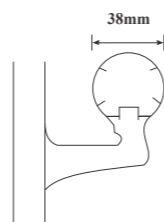

**Thanh ốp hành lang XY152-13**  
Chất liệu: lõi Nhôm  
Bề mặt: nhựa PVC  
Chiều dài: 5m/thanh

**Thanh ốp góc tường XY50-15**  
Chất liệu: Cao su  
Chiều dài: 6m/thanh

**Thanh ốp góc tường XY51-17**  
Chất liệu: lõi Nhôm  
Bề mặt: nhựa PVC  
Chiều dài: 6m/thanh

**Tay vịn hành lang XY159**

Chất liệu: lõi Nhôm  
Bề mặt: nhựa PVC  
Chiều dài: 5m/thanh

**Tay vịn hành lang XY 140**

Chất liệu: lõi Nhôm  
Bề mặt: nhựa PVC  
Chiều dài: 5m/thanh

**Tay vịn hành lang XY143**

Chất liệu: lõi Nhôm  
Bề mặt: nhựa PVC  
Chiều dài: 5m/thanh

**Tay vịn hành lang XY 38**

Chất liệu: lõi Nhôm  
Bề mặt: nhựa PVC  
Chiều dài: 5m/thanh

**Tay vịn hành lang XY 89**

Chất liệu: lõi Nhôm  
Bề mặt: nhựa PVC  
Chiều dài: 5m/thanh