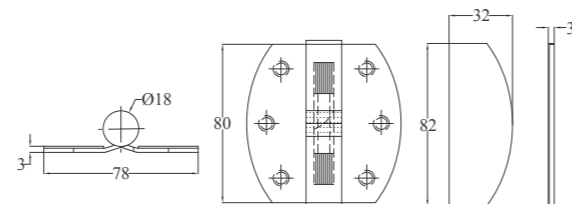

Bản lề Mingya 304M

Chất liệu: Inox 304
Bề mặt: Xước mờ