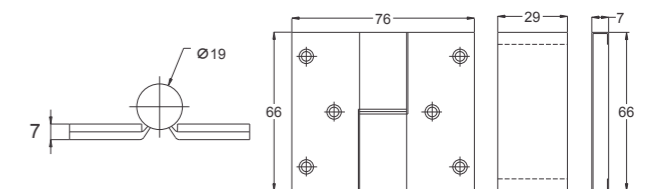

**Bản lề 304V không phân biệt**

Chất liệu: Inox 304  
Bề mặt: Xước mờ

**Bản lề 304M không phân biệt**

Chất liệu: Inox 304  
Bề mặt: Xước mờ

**Bản lề E032 - 304V**

Chất liệu: Inox 304  
Bề mặt: Xước mờ

**Tay nắm 201G**