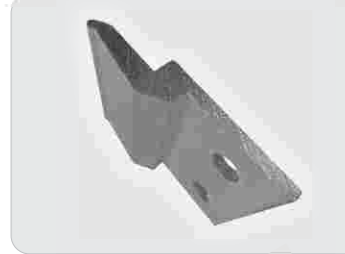

Ke gài cài tường
Chất liệu: Nhôm