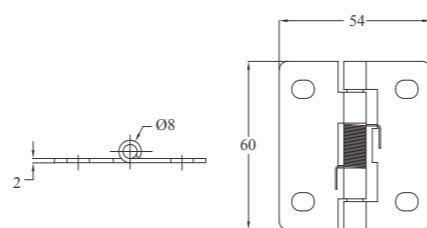

Thanh ốp tường chống va đập