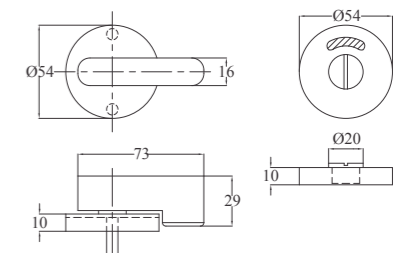

Khóa 304V

Chất liệu: Inox 304
Bề mặt: Xước mờ